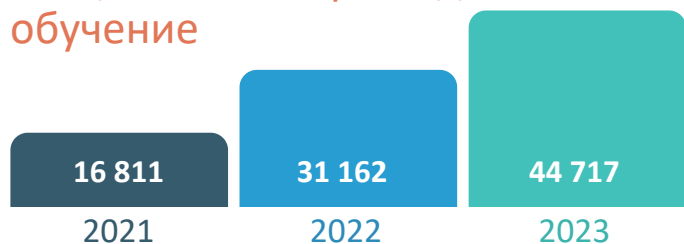

# Годовые показатели 2021-2023

+ 43%

специалистов, прошедших обучение

участники летнего лагеря

волонтёры

всего благополучателей